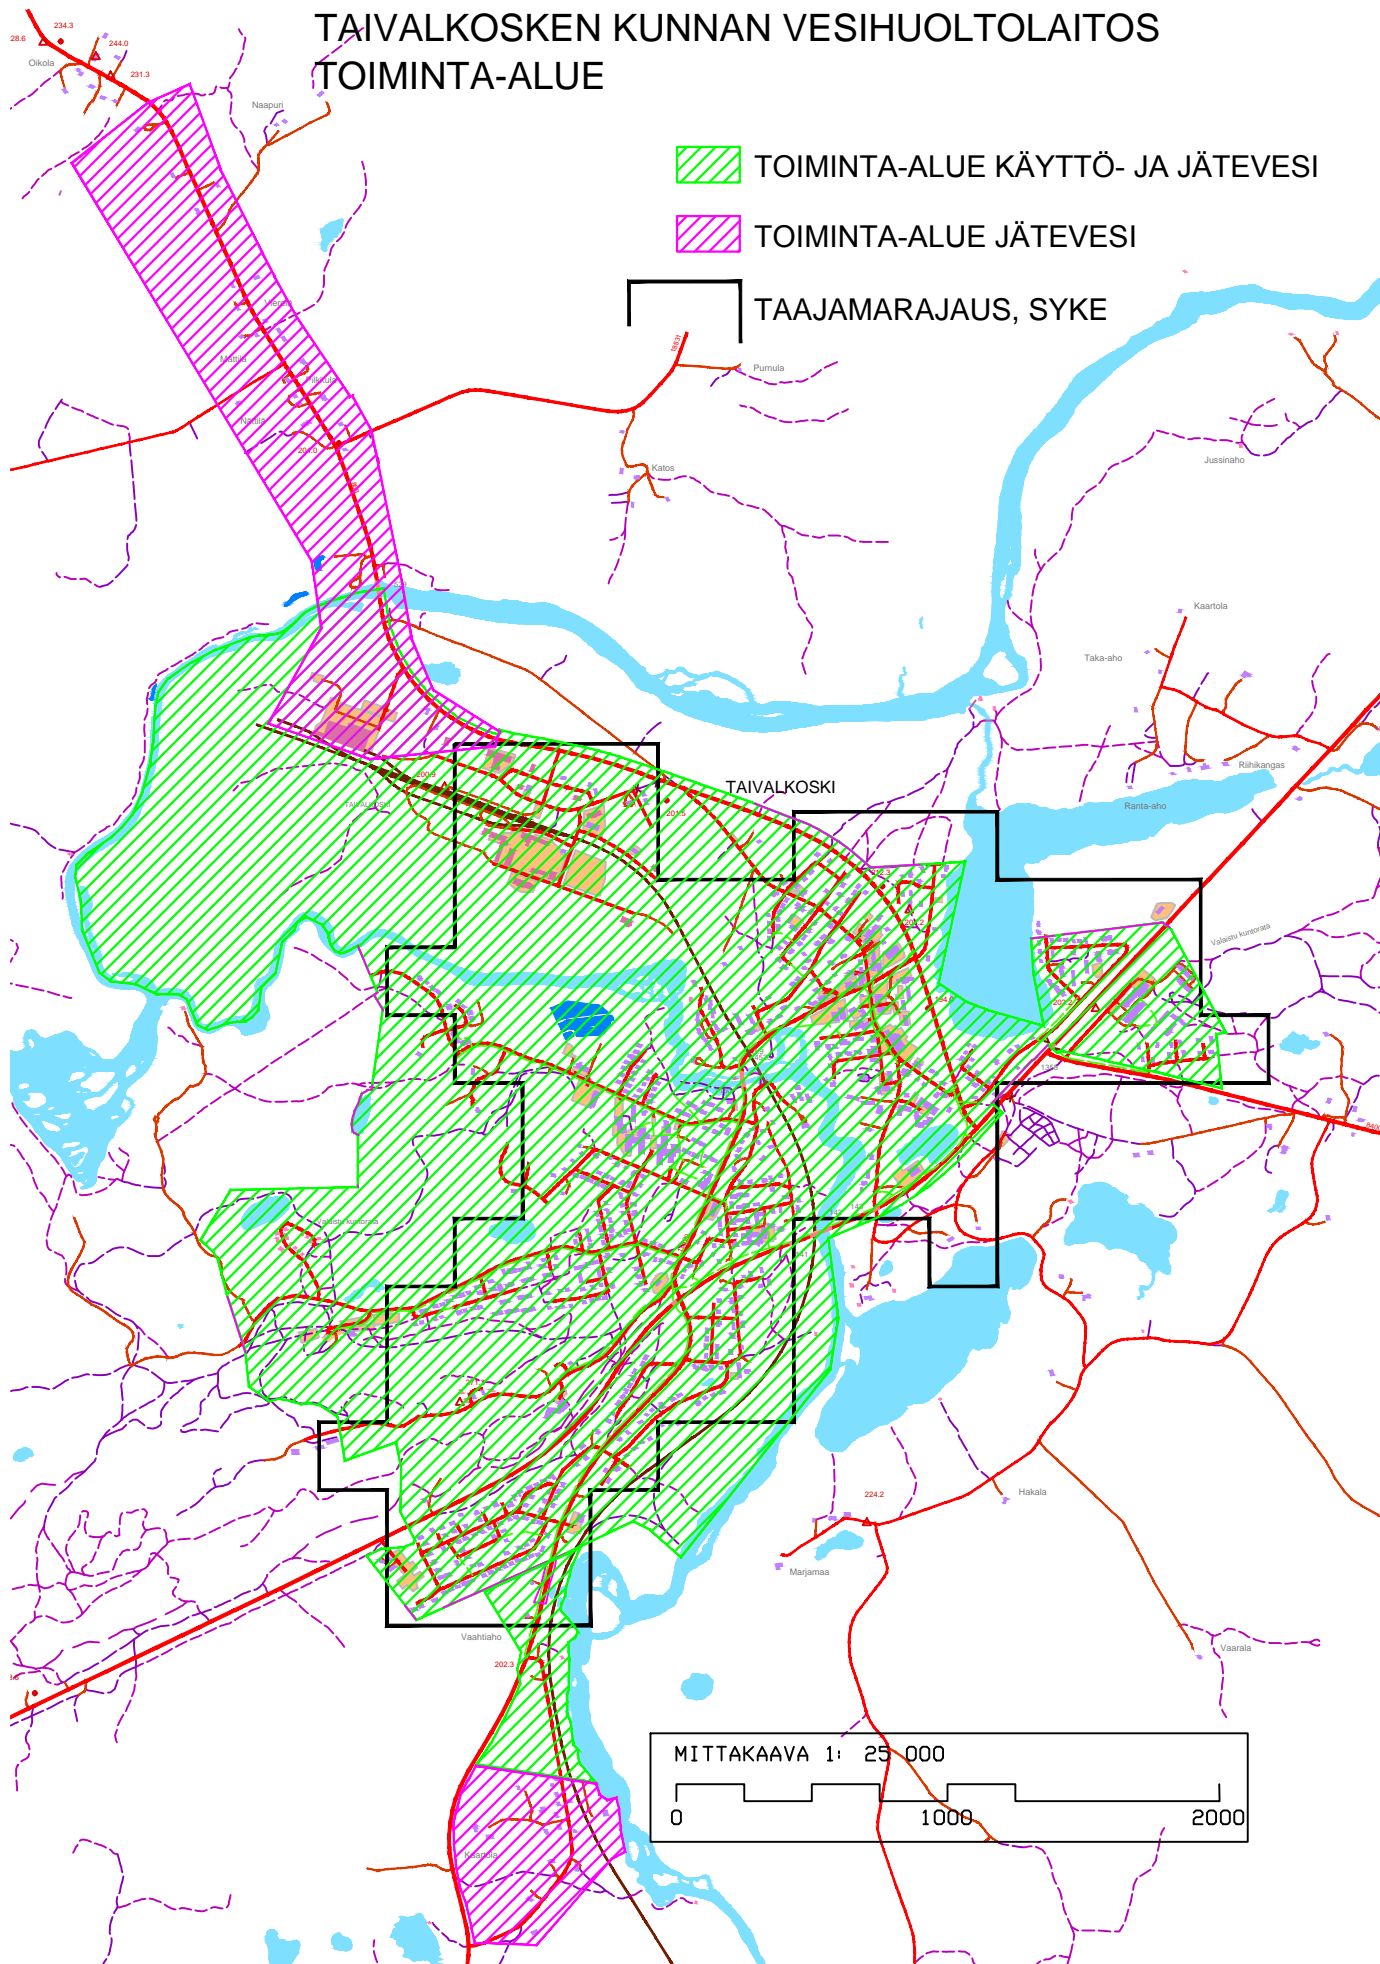

# TAIVALKOSKEN KUNNAN VESIHUOLTOLAITOS TOIMINTA-ALUE

 TOIMINTA-ALUE KÄYTTÖ- JA JÄTEVESI

 TOIMINTA-ALUE JÄTEVESI

 TAAJAMARAJAUS, SYKE

MITTAKAAVA 1: 25 000

0 1000 2000